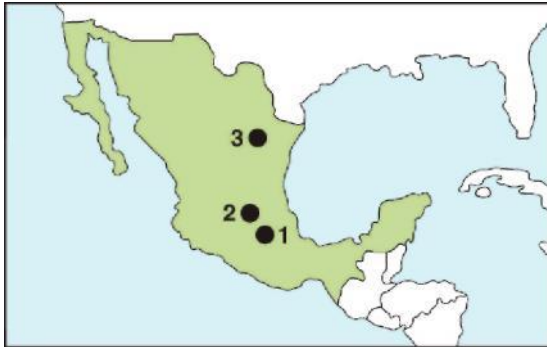

Yeni isimler	Lokasyon
1 Mexico City FA Merkezi	Mexico City
2 Meksika FA Merkezi	Querétaro
3 Meksika Monterrey FA Merkezi	Monterrey

###

Mitsubishi Electric Corporation Hakkında

Mitsubishi Electric Corporation (TOKYO: 6503), güvenilir ve yüksek kaliteli ürünler üretmekte 90 yılı aşkın tecrübeye sahiptir ve bilgi işlem ve iletişim sistemleri, uzay geliştirme ve uydu iletişimleri, tüketici elektronik cihazları, sanayi teknolojileri, enerji, nakliye ve inşaat makinelerinde kullanılan elektrikli ve elektronik donanımlar üretimi, pazarlaması ve satışında dünyadaki ileri gelen markalardan biri olarak kabul edilmektedir. Mitsubishi Electric, kurumsal ilkesi “Changes for the Better” ve çevre ilkesi “Eco Changes” doğrultusunda küresel ve önde gelen çevre dostu bir şirket olmak ve toplumu teknolojileriyle zenginleştirmeyi hedeflemektedir. Şirket 31 Mart 2017’de sona eren mali yılda 4,238.6 milyar yen (37.8 milyar US$*) konsolide grup satışı gerçekleştirdi. Ayrıntılı bilgi için bkz.: www.MitsubishiElectric.com

* Tokyo Döviz Borsasının 31 Mart 2017’de ilan ettiği 1 USD = 112 yen kambiyo kurundan hesaplanmıştır.